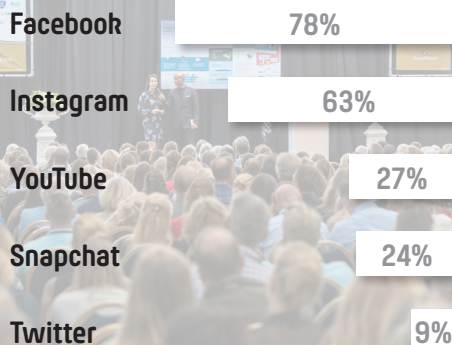

DOELGROEP

De gemiddelde leeftijd is 37 jaar
22% is tussen de 0 en 20 jaar

GEBRUIK SOCIALE MEDIA