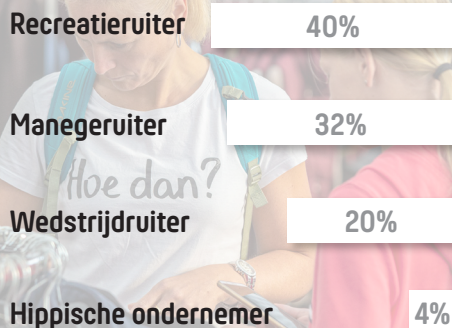

TYPE BEZOEKER

TIJDSDUUR BEZOEK

33% bezoekt het event tussen 5-7 uur
53% bezoekt het event langer dan 7 uur

Organisatie:

Horse Event is een project van Academy Bartels Event Management,
Koestraat 11B, 5095 BD Hooge Mierde, tel: 013 - 509 1666, info@horse-event.nl